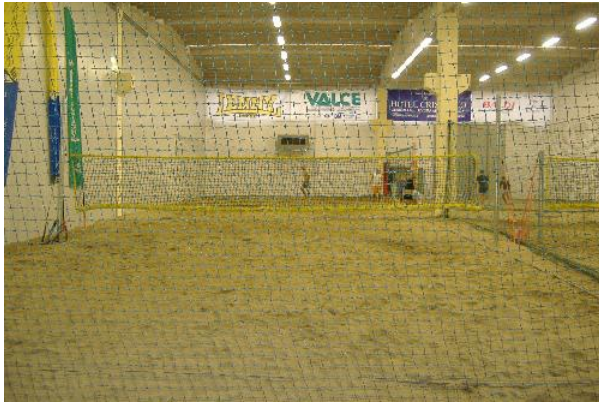

**Una struttura che dà continuità
all'estate!**

A soli due chilometri dall'uscita della A14 sulla strada statale Arceviense , sorge una struttura che dà continuità a tutte le attività sportive sulla sabbia tipiche dell'estate.

**Beach Tennis
Beach Volley
Beach Soccer**

1000 mq di puro divertimento!

Il Palabeach , è strutturato su un'area di 1000 mq. , dove nulla è lasciato al caso :

3 campi da gioco
7 metri di altezza
temperatura estiva
angolo ristoro
tv satellitare
postazione Play Station
impianto stereo

Aree

Area campi da gioco

Ben 3 campi disponibili su un manto di sabbia fine omologata dalle federazioni sportive. Un impianto di irrigazione automatica ed altri appositi macchinari per una superficie di gioco sempre in ottime condizioni.

Area ospitalità 230 mq. di relax

Sopra un rilassante pavimento in legno alloggiavano un bellissimo gazebo in bambù indonesiano, arredato da comodissimi divani e poltroncine in bambù dalle quali seguire le attività sportive o rilassarsi ascoltando musica. All'interno del gazebo uno schermo al plasma dal quale seguire i programmi satellitari da tutto il mondo.